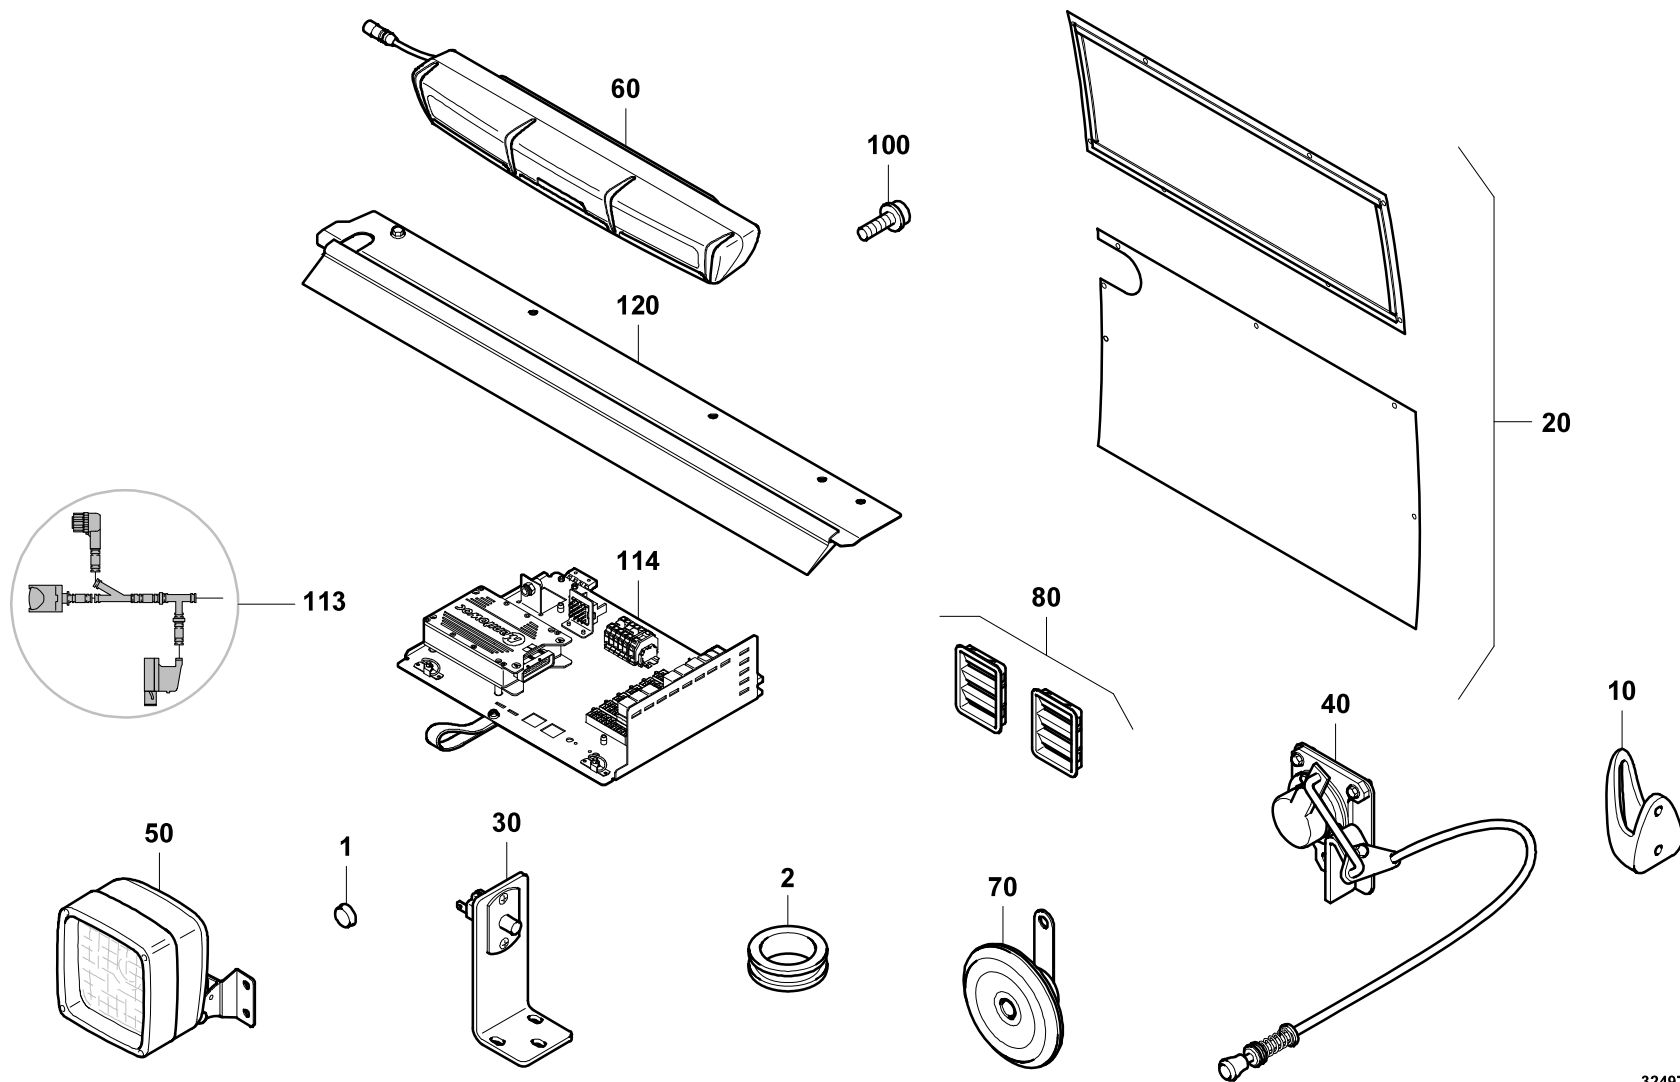

**GROVE**MONTAGETEILE  
MOUNTING PARTSBILDТАFEL  
PICTORIAL DISPLAY

08.20

**3249708-ETL F**

1/1

**GMK 3060-2  
CAB 2020**

3249708-F-BL01-0820-0000